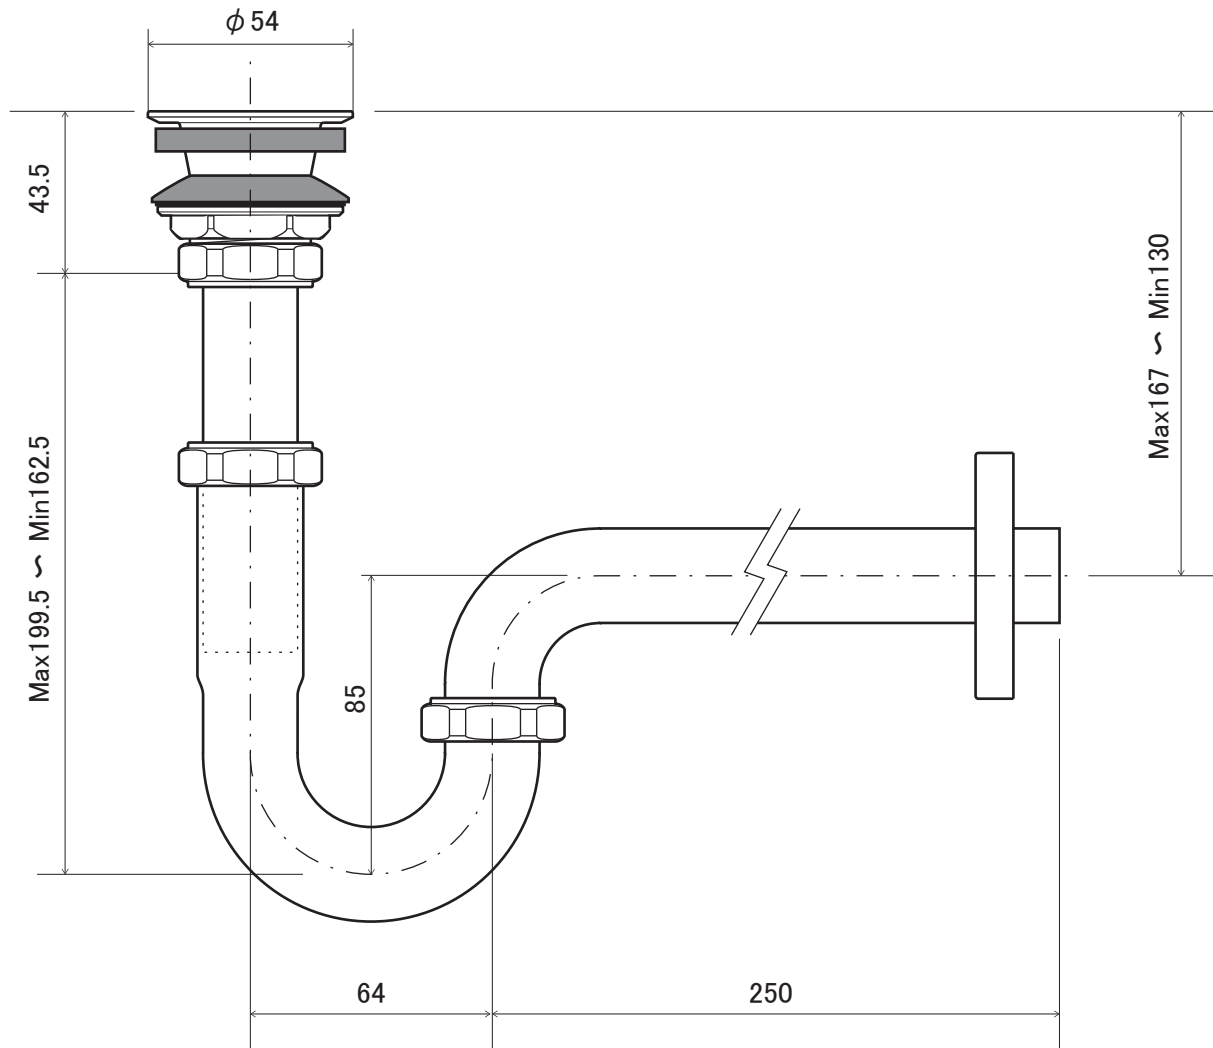

SUPPLY

サプライ [給排水部品・補助部品]

Pトラップ

25mm [手洗器用]

S=1/2 (単位 / mm) open up '06 [v3_17]

■ topic

- ・黄銅[本体]
- ・排水金具付
- ・日本製

※ プラス・ブロンズタイプには経年変化があります