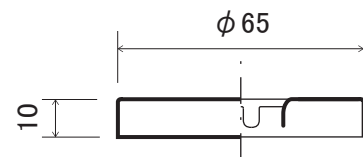

SUPPLY

サプライ [給排水部品・補助部品]

Pトラップ

25mm [手洗器用]

S=1/2 (単位 / mm) open up '06 [v3_17]

■ topic

- ・黄銅[本体]
- ・排水金具付
- ・日本製

※ プラス・ブロンズタイプには経年変化があります